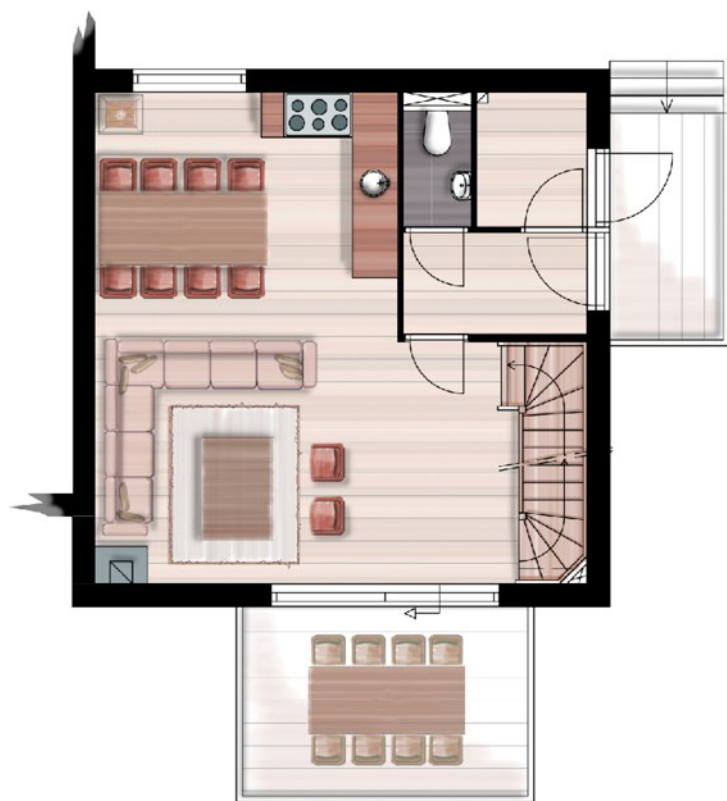

VILLA URFTSEE LUXE RECHTS 8 PERSONEN

Omschrijving

Luxe twee-onder-een-kapwoning met een souterrain, een begane grond en een verdieping. De gebruiksoppervlakte bedraagt circa 115 m².

Woonkamer

- Zit en eethoek
- Flatscreen-TV
- DVD-speler
- Radio-/cd-speler

Open keuken

- Degelijke keukeninrichting
- Combimagnetron
- Grote inbouw koelkast
- Vaatwasmachine

4 Slaapkamers

- Alle slaapkamers zijn voorzien van twee bedden
- Twee slaapkamers zijn voorzien van flatscreen-TV

Sanitair

- Sauna in het souterrain
- Twee badkamers
- Een sepeeraat toilet op de begane grond

Buitenruimtes

- Een terras en een royaal balkon met terrasmeubilair

Overig

- Twee bergruimtes
- Draadloos internet

PLATTEGROND

VILLA URFTSEE LUXE RECHTS - 8 PERSONEN

SOUTERRAIN

BEGANE GROND

EERSTE VERDIEPING

SCHAAL 1:100