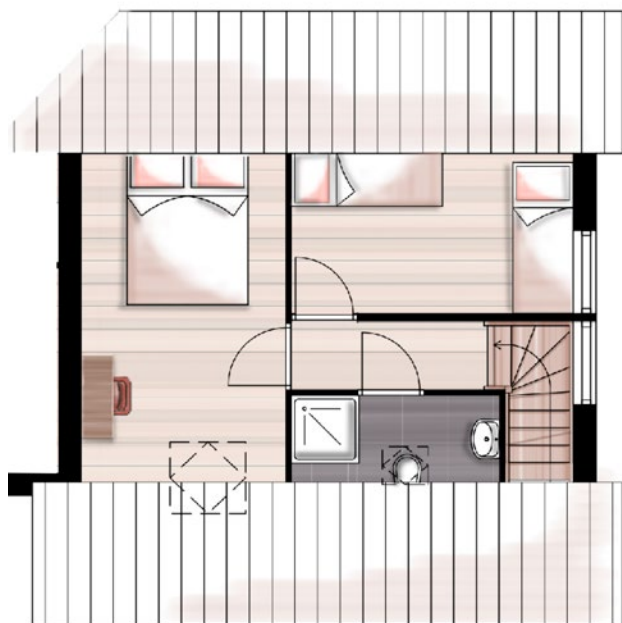

VILLA URFTSEE LUXE RECHTS 8 PERSONEN

Omschrijving

Luxe twee-onder-een-kapwoning met een souterrain, een begane grond en een verdieping. De gebruiksoppervlakte bedraagt circa 115 m².

Woonkamer

- Zit en eethoek
- Flatscreen-TV
- DVD-speler
- Radio-/cd-speler

Sanitair

- Sauna in het souterrain
- Twee badkamers
- Een sepeeraat toilet op de begane grond

Buitenruimtes

- Een terras en een royaal balkon met terrasmeubilair

Overig

- Twee bergruimtes
- Draadloos internet

PLATTEGROND

VILLA URFTSEE LUXE RECHTS - 8 PERSONEN

SOUTERRAIN

BEGANE GROND

EERSTE VERDIEPING

SCHAAL 1:100