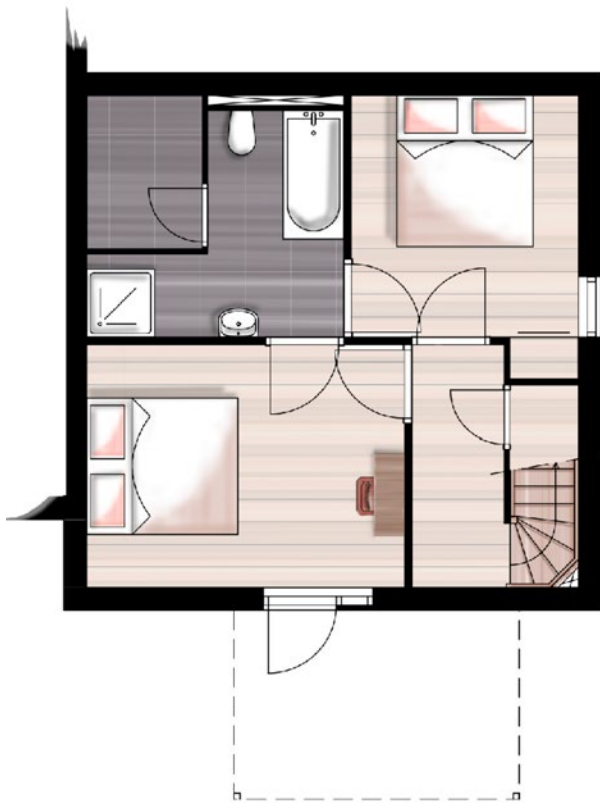

PLATTEGROND

VILLA URFTSEE LUXE RECHTS - 8 PERSONEN

SOUTERRAIN