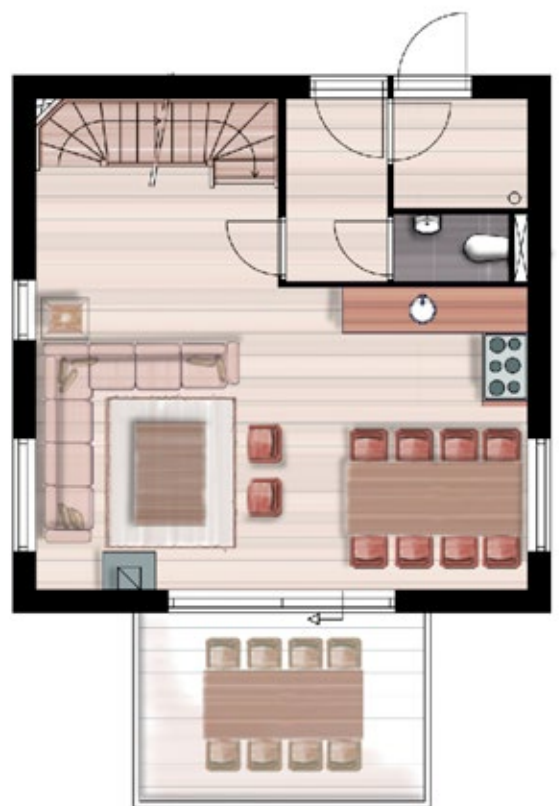

VILLA MONSCHAU 8 PERSONEN

Omschrijving

Vrijstaande villa met een souterrain, een begane grond en een verdieping. De gebruiksoppervlakte bedraagt circa 116 m².

Woonkamer

- Zit en eethoek
- Flatscreen-TV
- DVD-speler
- Radio-/cd-speler

Open keuken

- Degelijke keukeninrichting
- Combimagnetron
- Grote inbouw koelkast
- Vaatwasmachine

4 Slaapkamers

- Alle slaapkamers zijn voorzien van twee bedden
- Twee slaapkamers zijn voorzien van flatscreen-TV

Sanitair

- Twee badkamers
- Een sepeeraat toilet op de begane grond

Buitenruimtes

- Een terras en een royaal balkon met terrasmeubilair

Overig

- Twee bergruimtes
- Draadloos internet

PLATTEGROND

VILLA MONSCHAU - 8 PERSONEN

SOUTERRAIN

BEGANE GROND

EERSTE VERDIEPING

SCHAAL 1:100