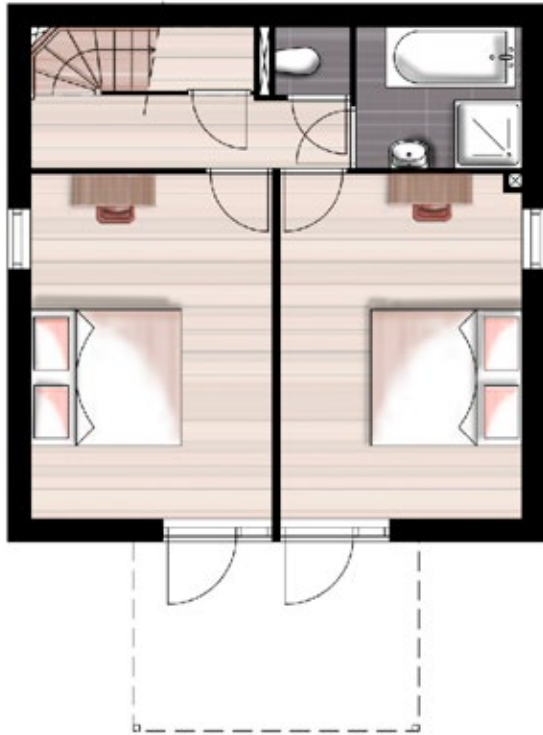

VILLA MONSCHAU 8 PERSONEN

Omschrijving

Vrijstaande villa met een souterrain, een begane grond en een verdieping. De gebruiksoppervlakte bedraagt circa 116 m².

Woonkamer

- Zit en eethoek
- Flatscreen-TV
- DVD-speler
- Radio-/cd-speler

Sanitair

- Twee badkamers
- Een sepeeraat toilet op de begane grond

Buitenruimtes

- Een terras en een royaal balkon met terrasmeubilair

Overig

- Twee bergruimtes
- Draadloos internet

PLATTEGROND

VILLA MONSCHAU - 8 PERSONEN