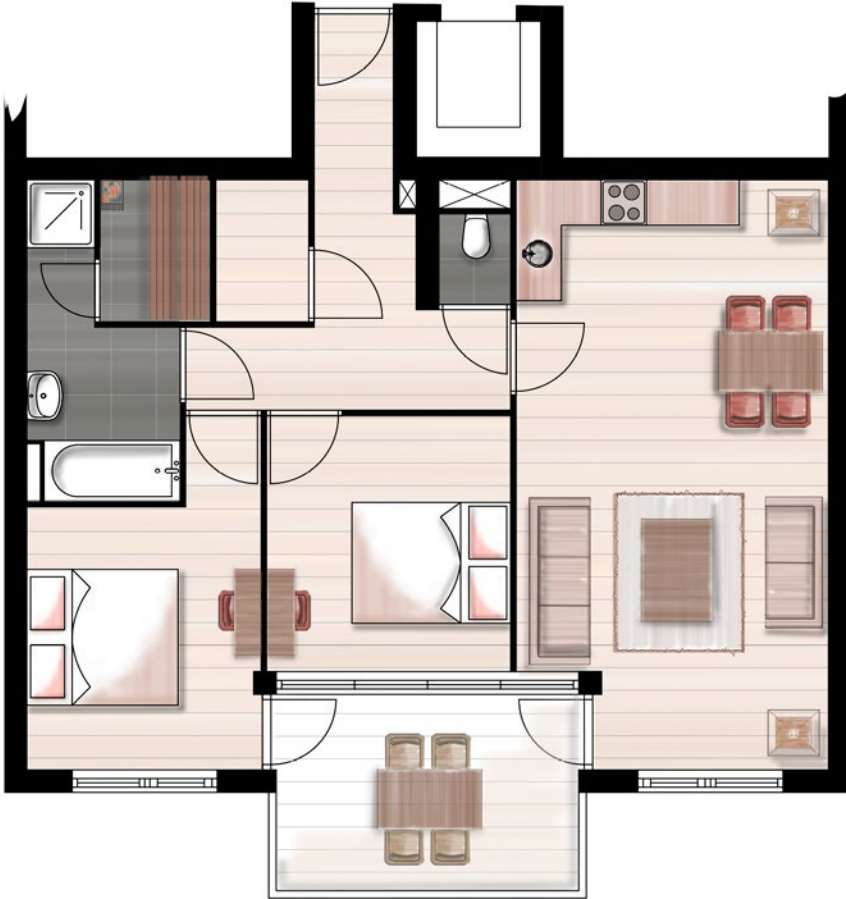

APPARTEMENT RAßBERG LUXE 4 PERSONEN

Omschrijving

Gelijkvloers appartement met een gebruiksoppervlak van circa 80 m².

Woonkamer

- Zit en eethoek
- Flatscreen-TV
- DVD-speler
- Radio-/cd-speler

Open keuken

- Degelijke keukeninrichting
- Combimagnetron
- Grote inbouw koelkast
- Vaatwasmachine

2 Slaapkamers

- Beide slaapkamers zijn voorzien van twee bedden
- Één slaapkamer is voorzien van flatscreen-TV

Sanitair

- Een sauna
- Een badkamer
- Een separaat toilet

Buitenruimtes

- Een royaal balkon met terrasmeubilair

Overig

- Voorzien van een liftinstallatie
- Een bergruimte in het appartement en een bergruimte in het souterrain
- Draadloos internet

PLATTEGROND

APPARTEMENT RAßBERG LUXE - 4 PERSONEN

SCHAAL 1:100