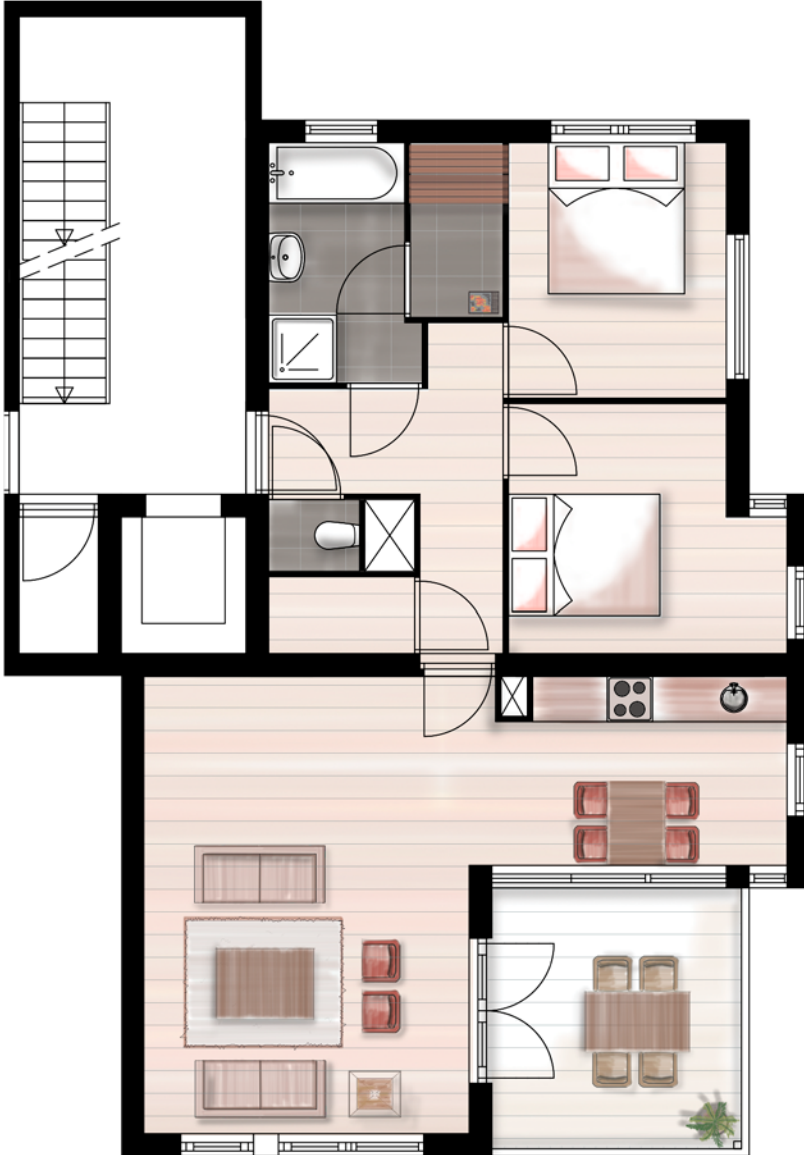

APPARTEMENT AREMBERG LUXE 4 PERSONEN

Omschrijving

Gelijkvloers appartement met een gebruiksoppervlak van circa 83 m².

Woonkamer

- Zit en eethoek
- Flatscreen-TV
- DVD-speler
- Radio-/cd-speler

Open keuken

- Degelijke keukeninrichting
- Combimagnetron
- Grote inbouw koelkast
- Vaatwasmachine

2 Slaapkamers

- Beide slaapkamers zijn voorzien van twee bedden
- Één slaapkamer is voorzien van flatscreen-TV

Sanitair

- Een sauna
- Een badkamer
- Een separaat toilet

Buitenruimtes

- Een royaal balkon met terrasmeubilair

Overig

- Voorzien van een liftinstallatie
- Een bergruimte in het appartement en een bergruimte in het souterrain
- Draadloos internet

PLATTEGROND

APPARTEMENT AREMBERG LUXE - 4 PERSONEN

SCHAAL 1:100